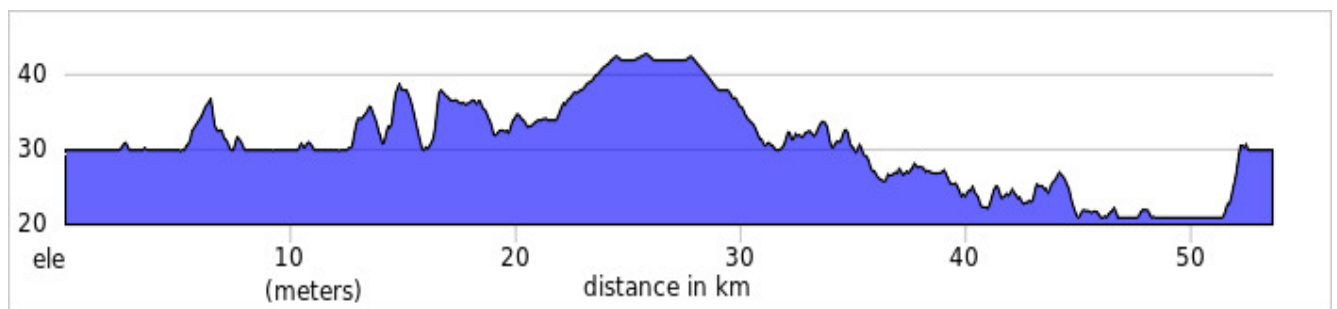

Sortie:54Km Châteauguay/Sainte-Martine/Lery 53.6Km

Distance:53.6Km Pente Asc:1.9% Pente Des:-4.8% Elevation:+87 M