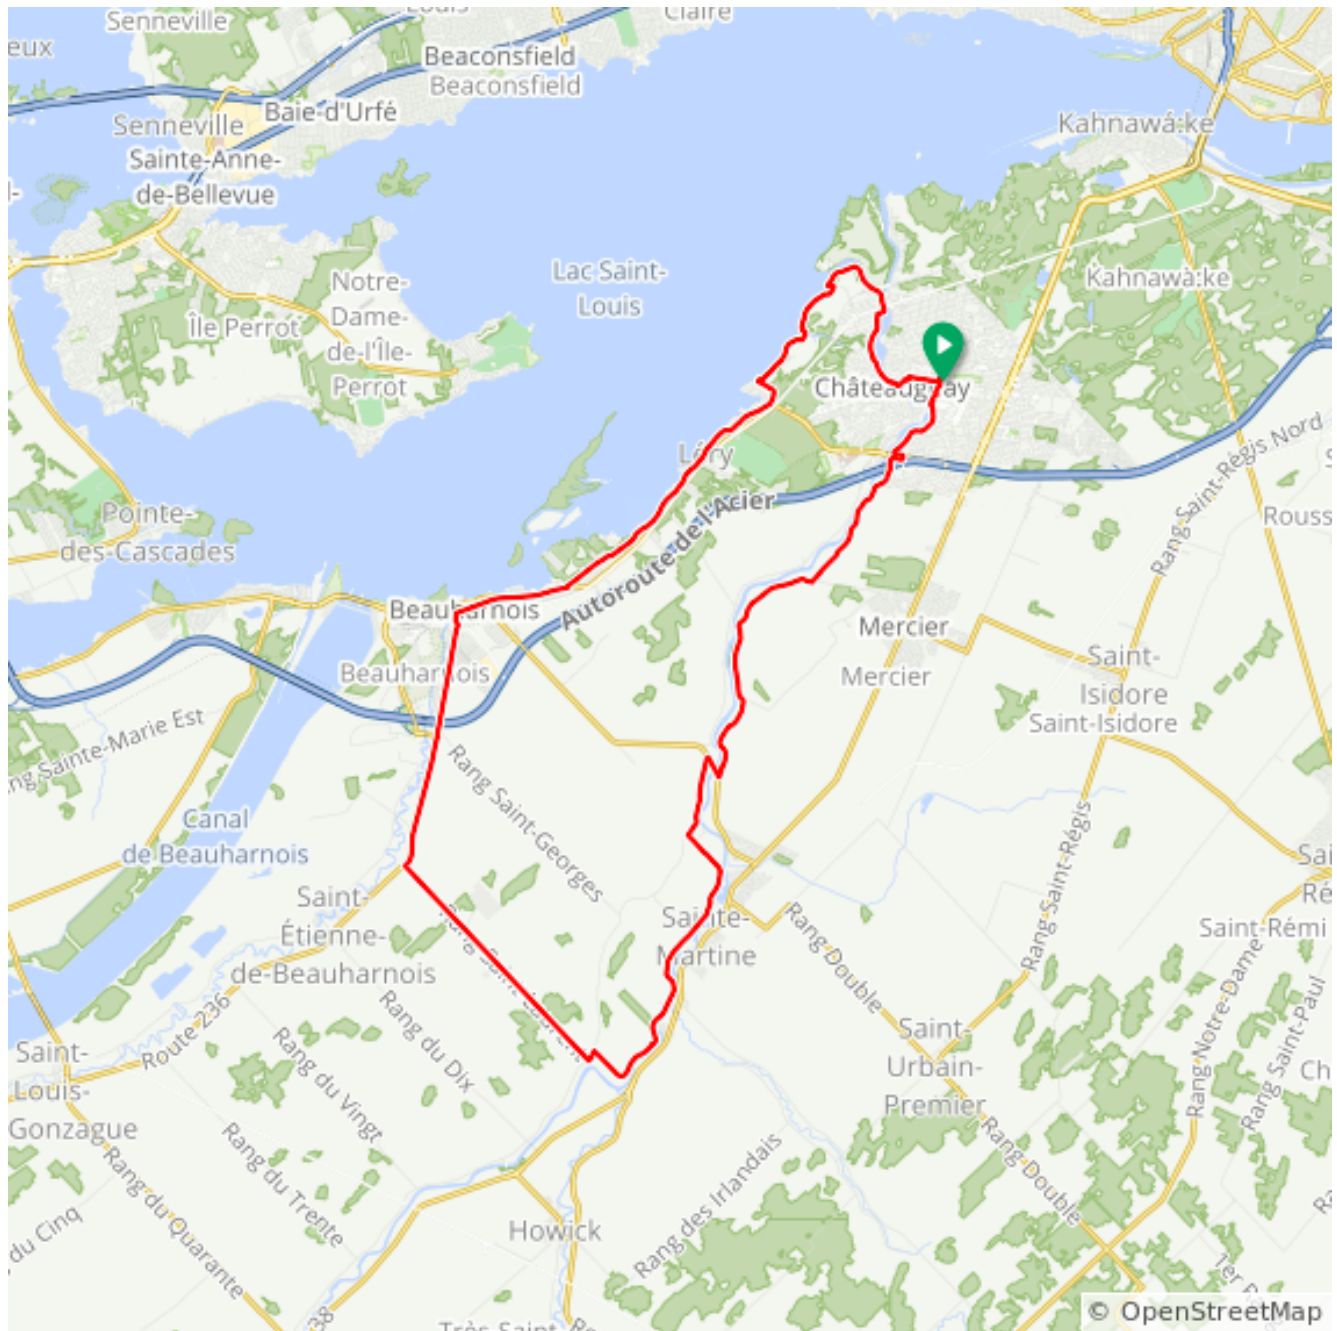

Sortie:54Km Châteauguay/Sainte-Martine/Lery 53.6Km

Distance:53.6Km Pente Asc:1.9% Pente Des:-4.8% Elevation:+87 M