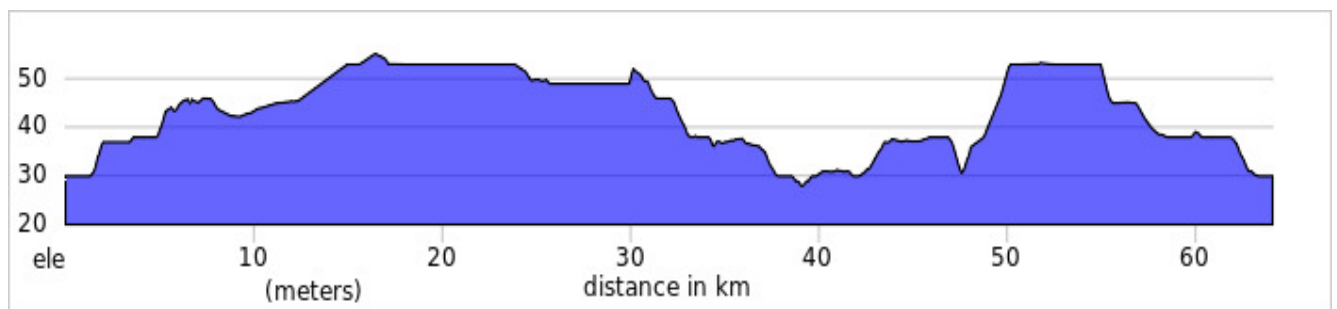

Sortie:64km St-jean/St-paul-ile-aux-noix 64.1Km

Distance:64.1Km Pente Asc:1.3% Pente Des:1.5% Elevation:+72 M