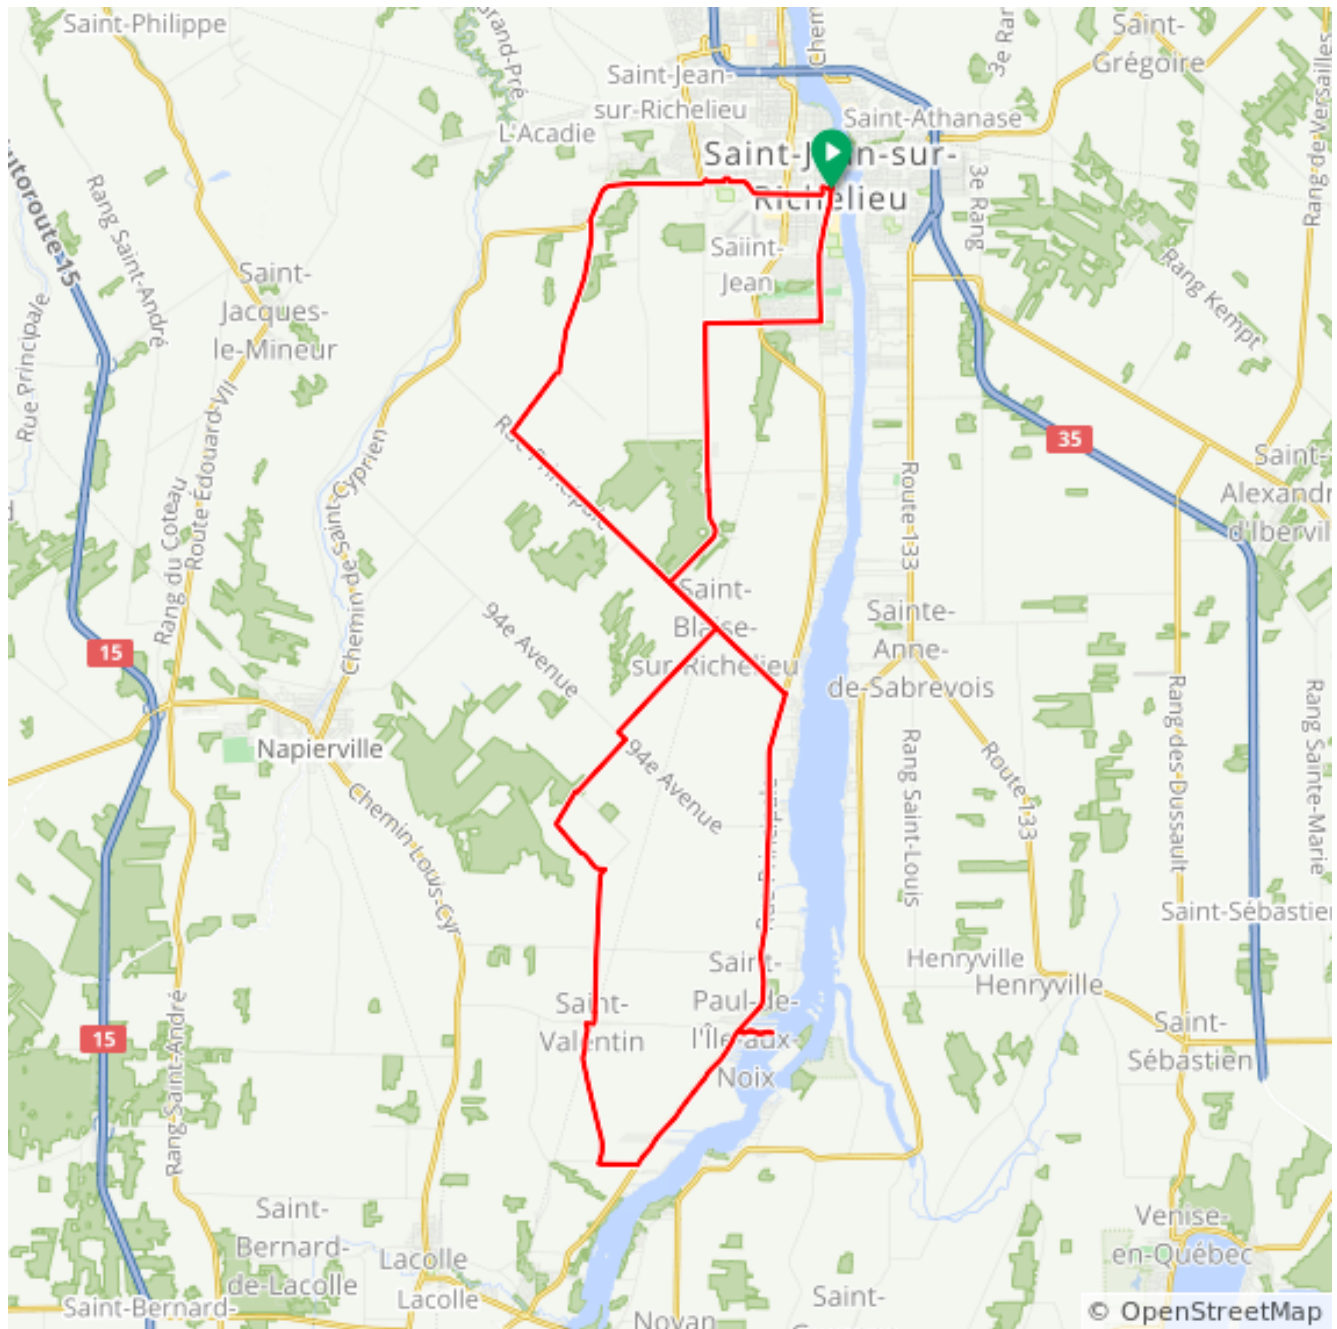

Sortie:64km St-jean/St-paul-ile-aux-noix 64.1Km

Distance:64.1Km Pente Asc:1.3% Pente Des:1.5% Elevation:+72 M