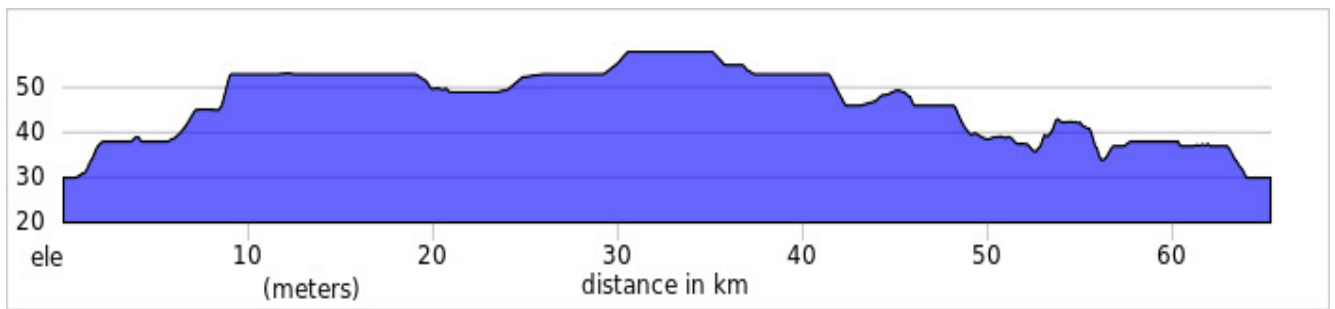

# Sortie:65Km St-jean/Napierville 65.3Km

Distance:65.3Km Pente Asc:1.4% Pente Des:-0.9% Elevation:+49 M