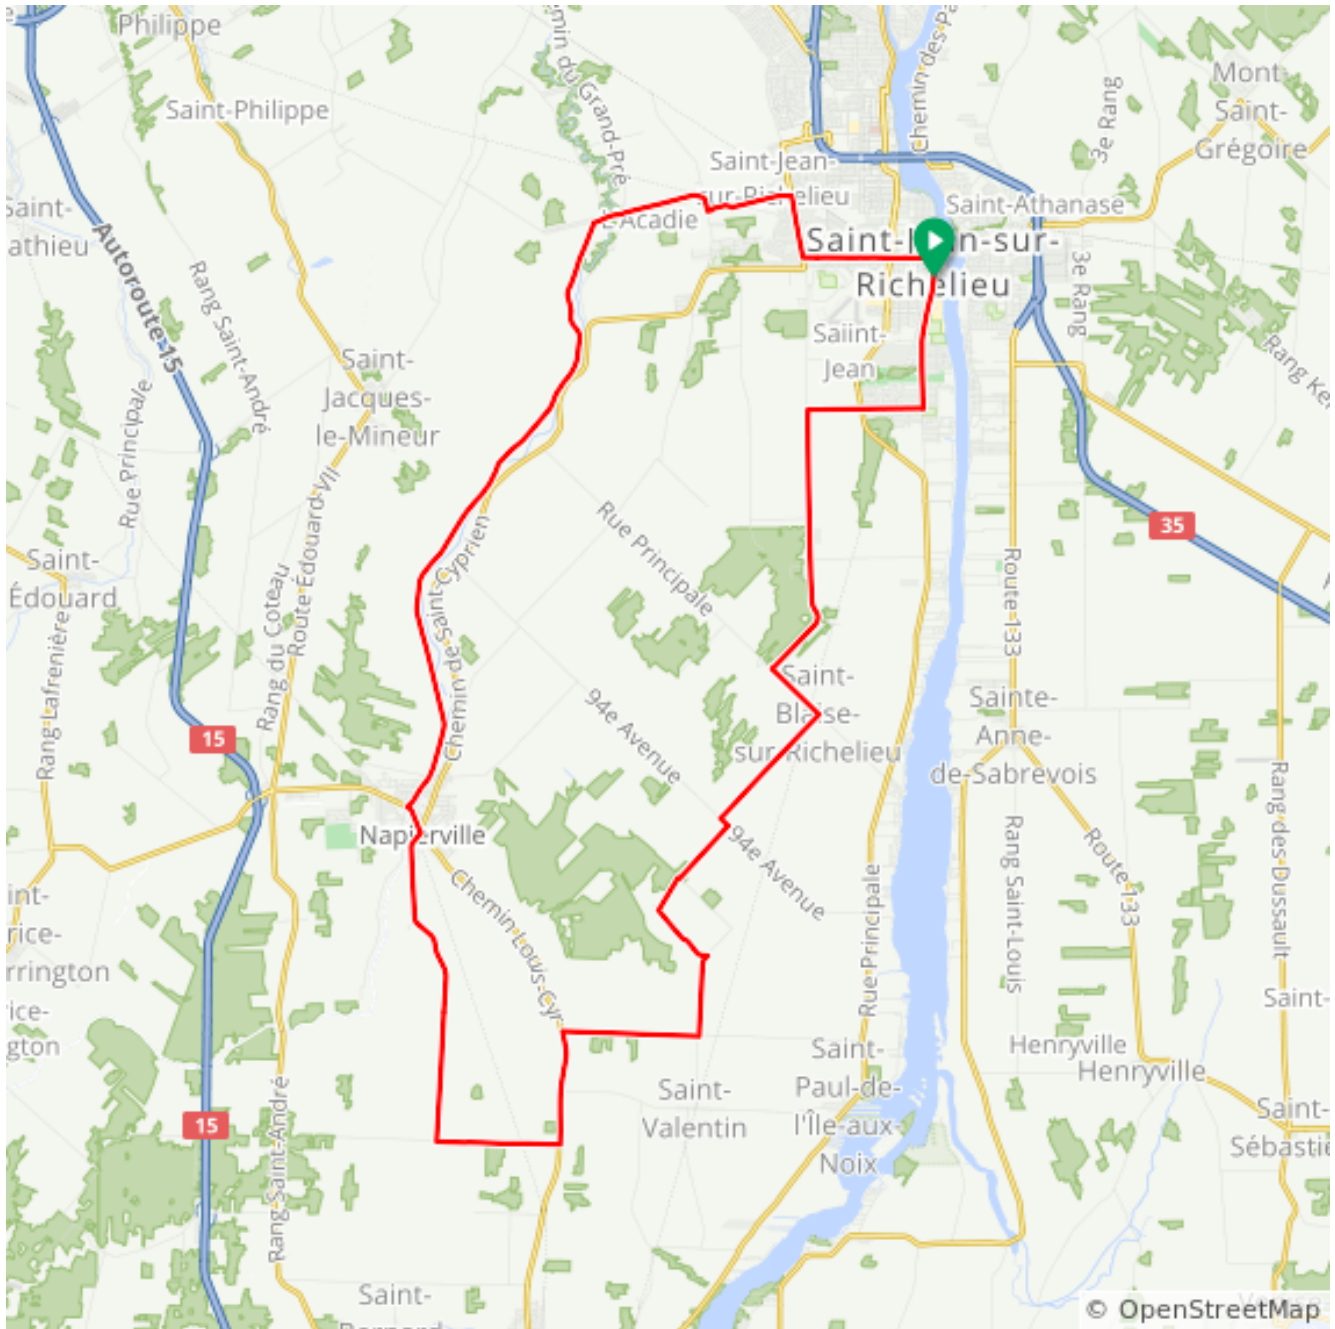

# Sortie:65Km St-jean/Napierville 65.3Km

Distance:65.3Km Pente Asc:1.4% Pente Des:-0.9% Elevation:+49 M