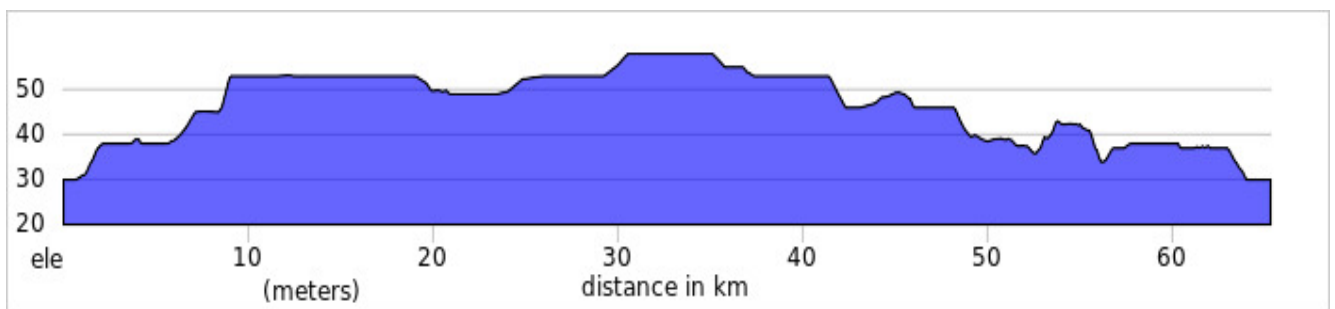

Sortie:65Km St-jean/Napierville 65.3Km

Distance:65.3Km Pente Asc:1.4% Pente Des:-0.9% Elevation:+49 M