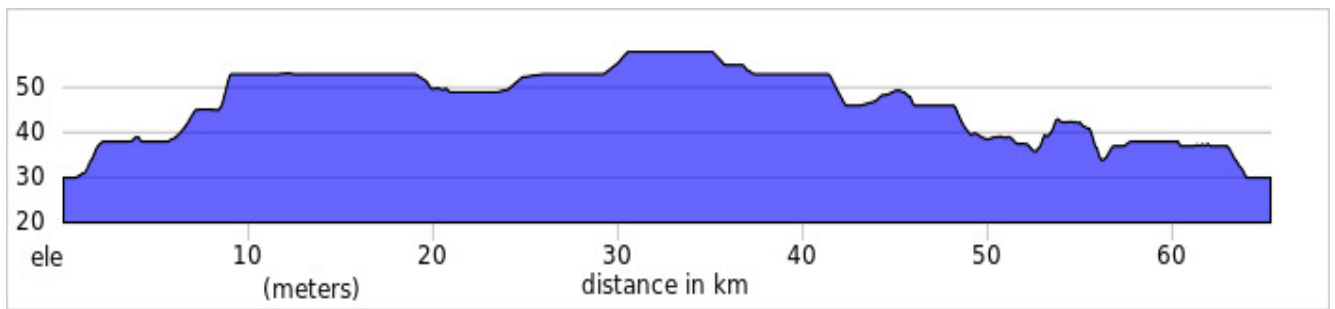

Sortie:65Km St-jean/Napierville 65.3Km

Distance:65.3Km Pente Asc:1.4% Pente Des:-0.9% Elevation:+49 M