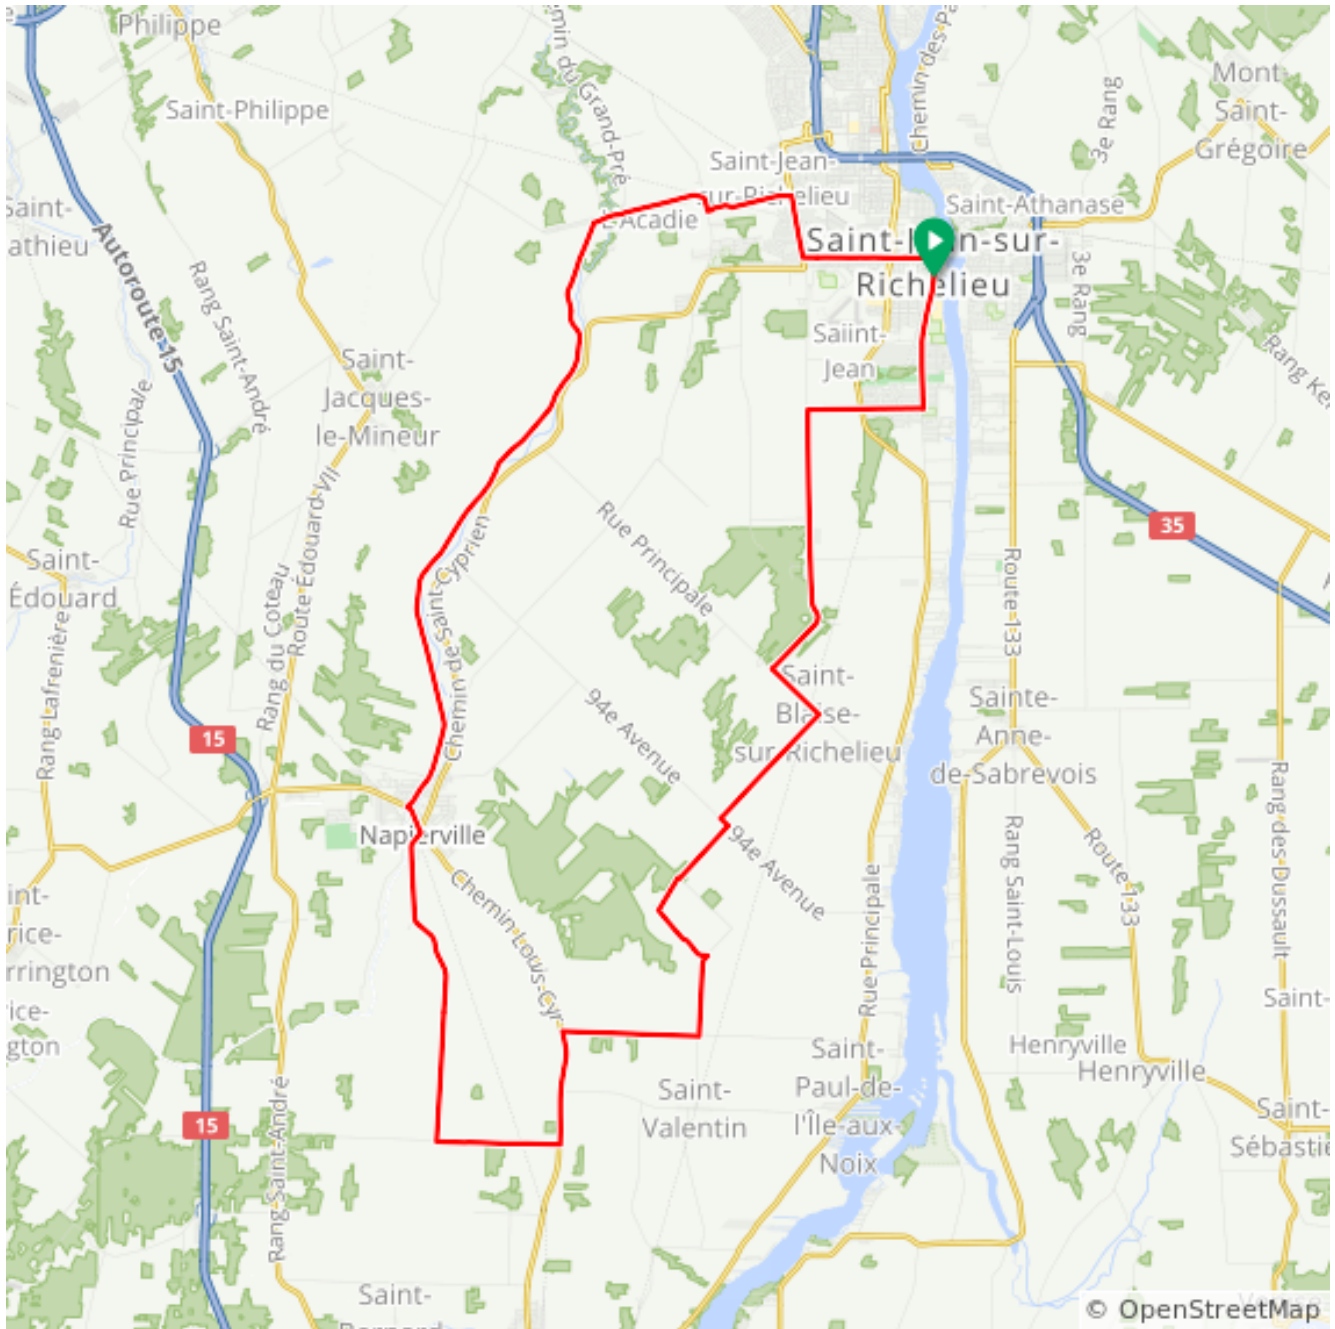

Sortie:65Km St-jean/Napierville 65.3Km

Distance:65.3Km Pente Asc:1.4% Pente Des:-0.9% Elevation:+49 M