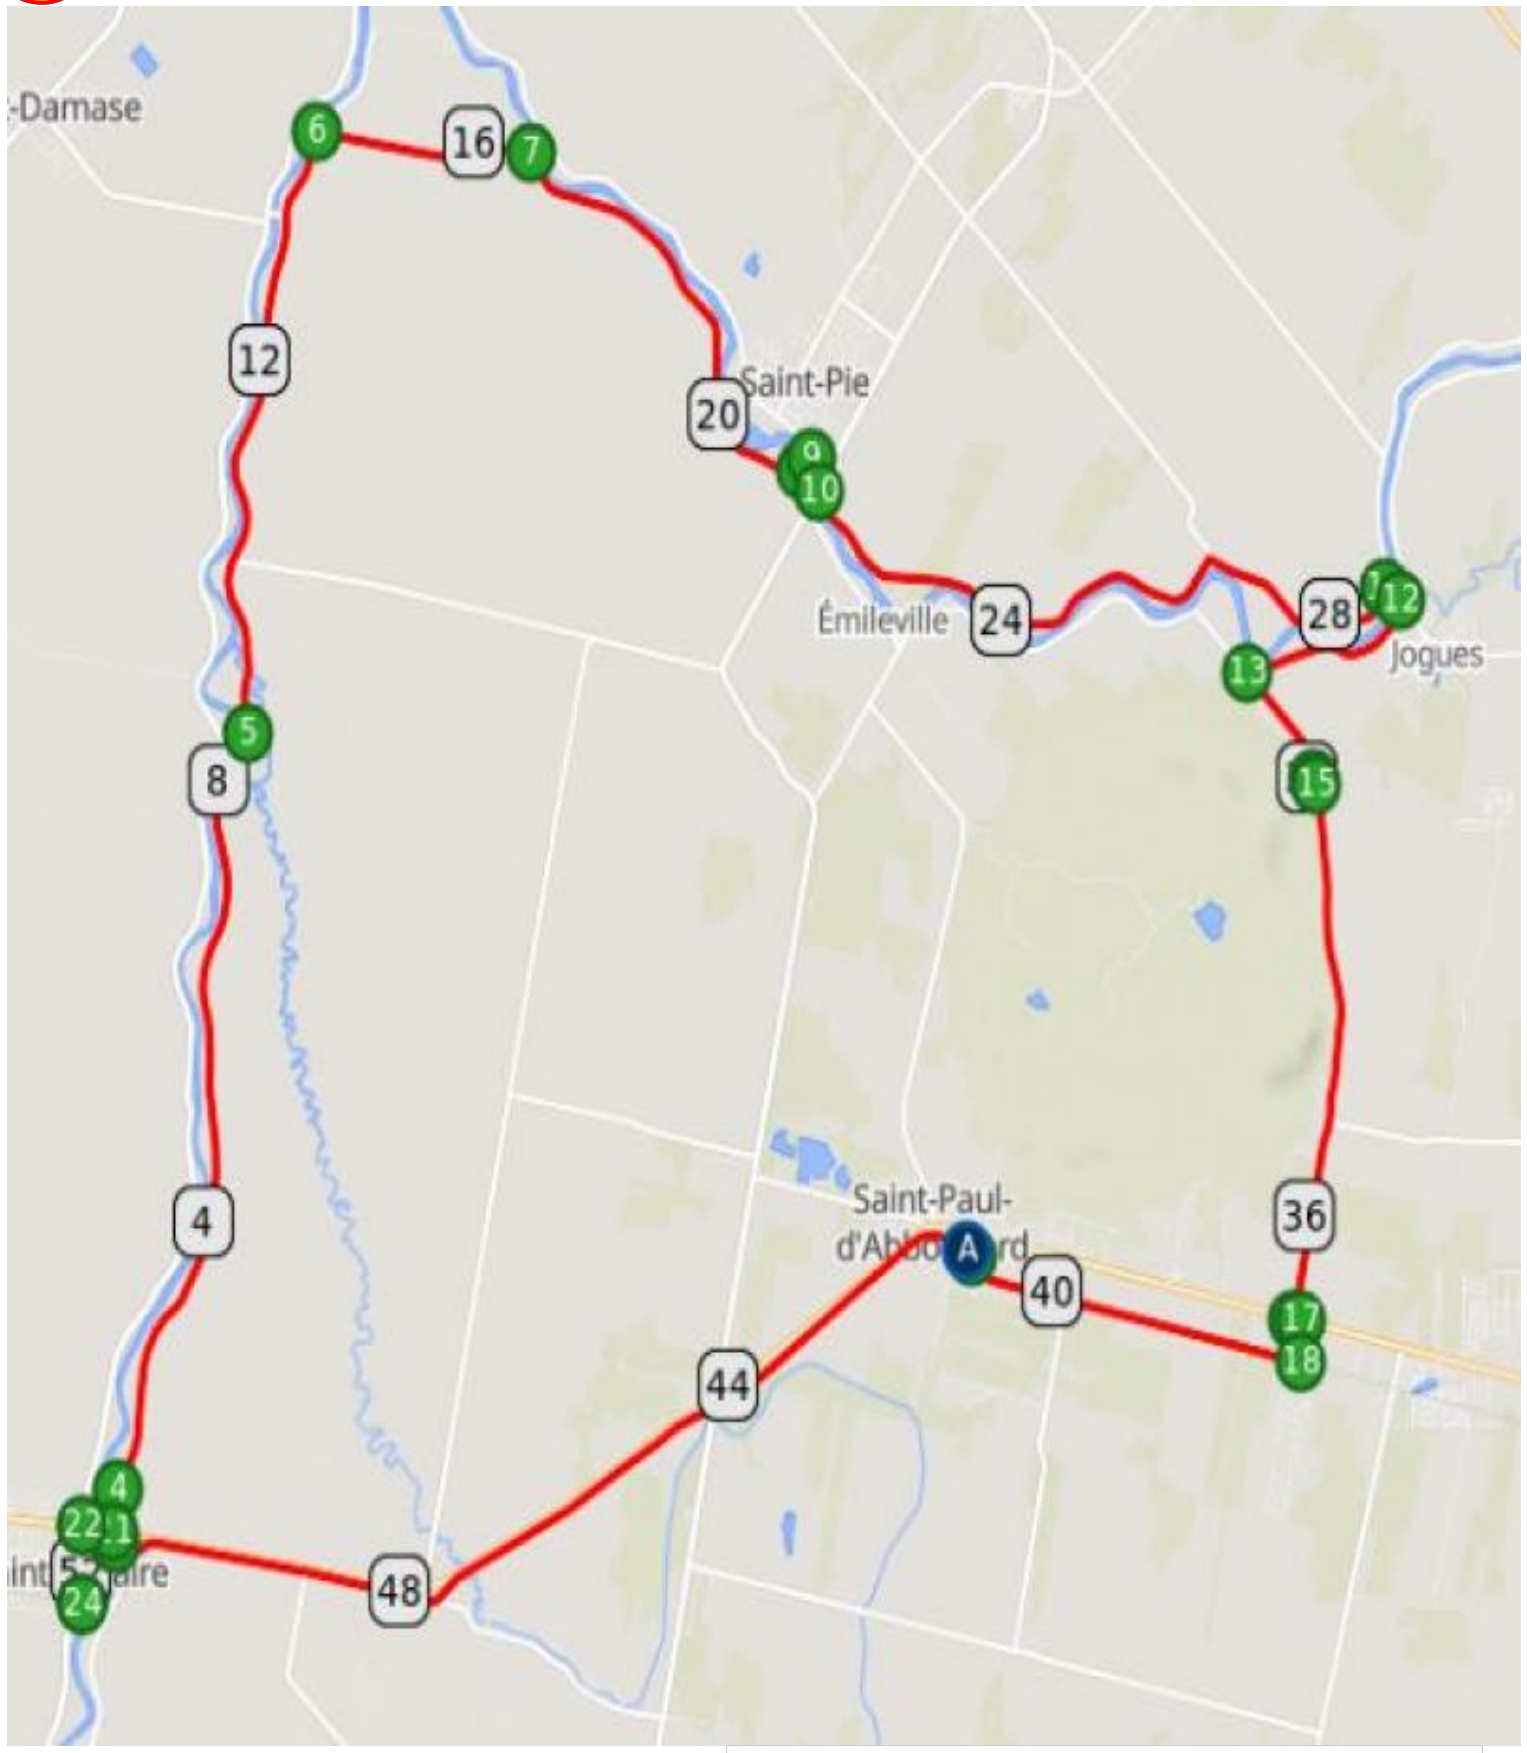

Parcours: St-Cesaire/St-Pie

Carte:../back-up/carte/44391226.jpg

Distance: 55.1Km Pavée: 100% 55.1Km Non pavée: % 0Km
 Elévation max: +91 M.M Elévation min: M
 Montée max: 3.1% Décente max: %
 Diner: Diner Terrain Jeux Au Kilo. 41
 Route:100% Piste: 0% Gravier: 0%
 Commentaire:
 Mise a jour ride : Mise a jour :

Urgence:514-268-4158