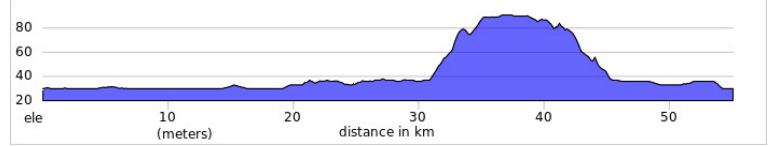

Parcours: St-Cesaire/St-Pie

Carte:../back-up/carte/44391226.jpg

Distance: 55.1Km Pavée: 100% 55.1Km Non pavée: % 0Km
 Elévation max: +91 M.M Elévation min: M
 Montée max: 3.1% Décente max: %
 Diner: Diner Terrain Jeux Au Kilo. 41
 Route:100% Piste: 0% Gravier: 0%
 Commentaire:
 Mise a jour ride : Mise a jour :