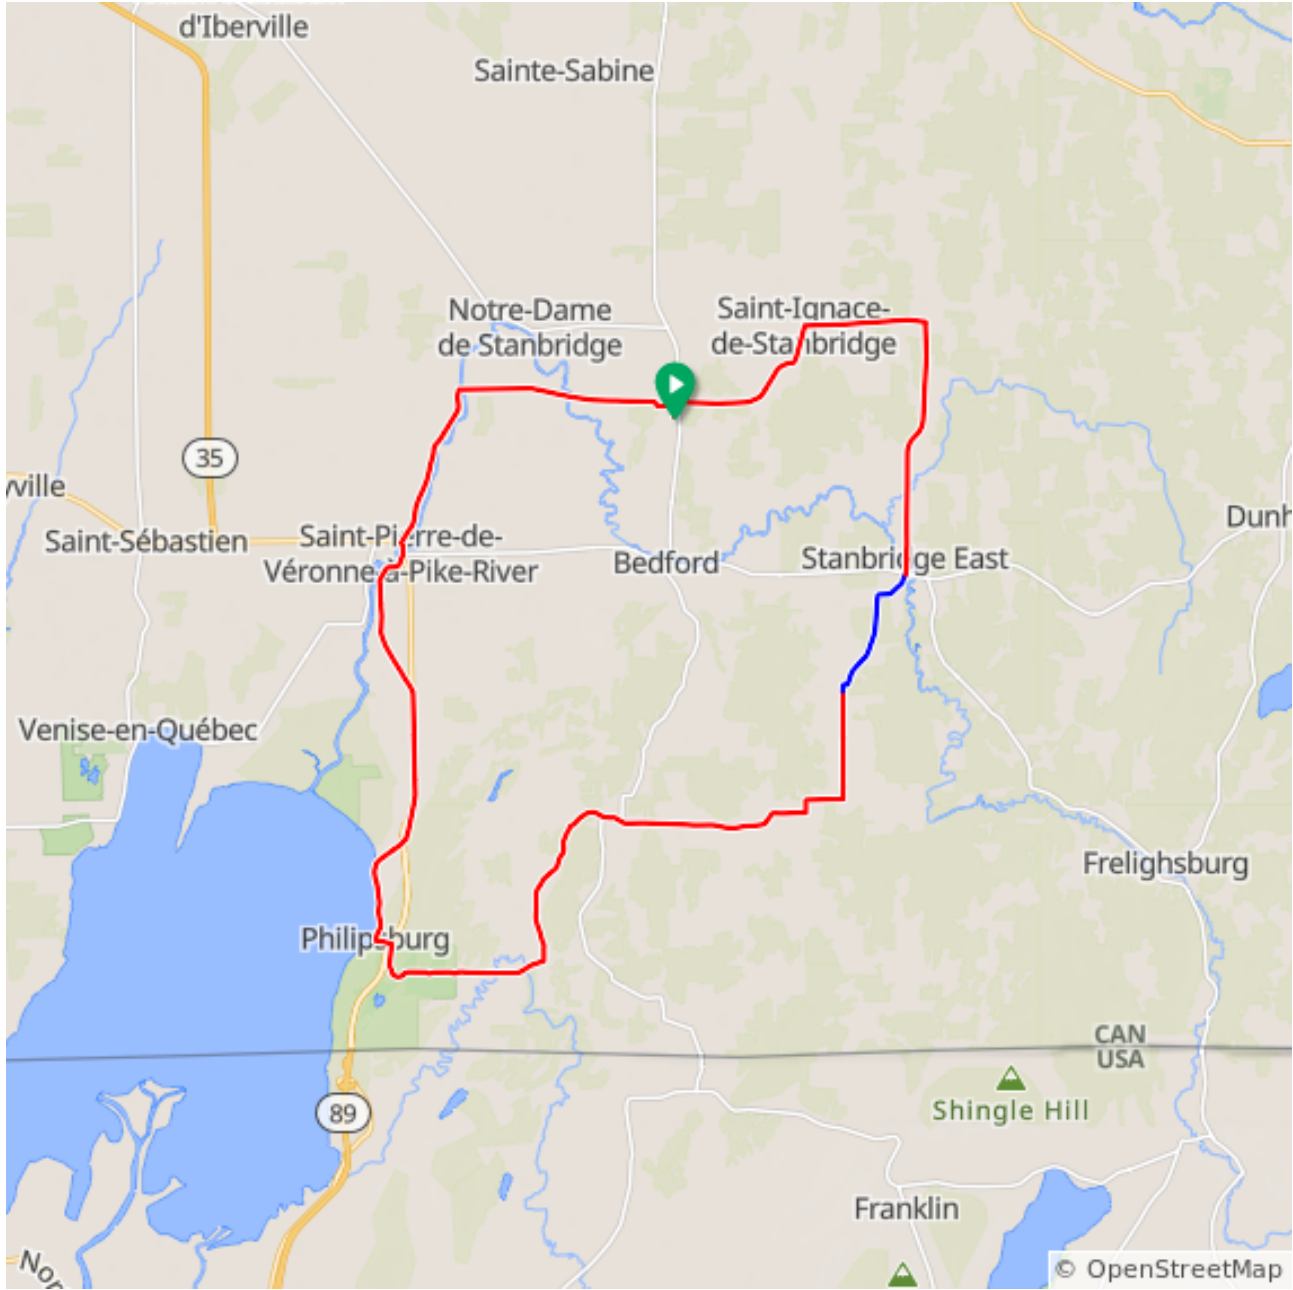

# Parcours: Mystic/Stanbridge

Distance: 55.1Km Pavée: 94% 54.16Km Non pavée: 6% 0.94Km  
Elévation max: +175M Elévation min: -175M  
Montée max: 5.6% Décente max: -4.7%  
Diner: \*\* Diner Domaine Ridge Au Kilo. 35.6  
Route: 100% Piste: 0% Gravier: 0%  
Commentaire: MONTÉE 5.6% // PORTION DE 38 A 41.5 KM GRAVIER // DNER DOMAINE RIDGE //  
Mise a jour ride :2023-10-13 11:05:10 Mise a jour :2024-04-05:01:54