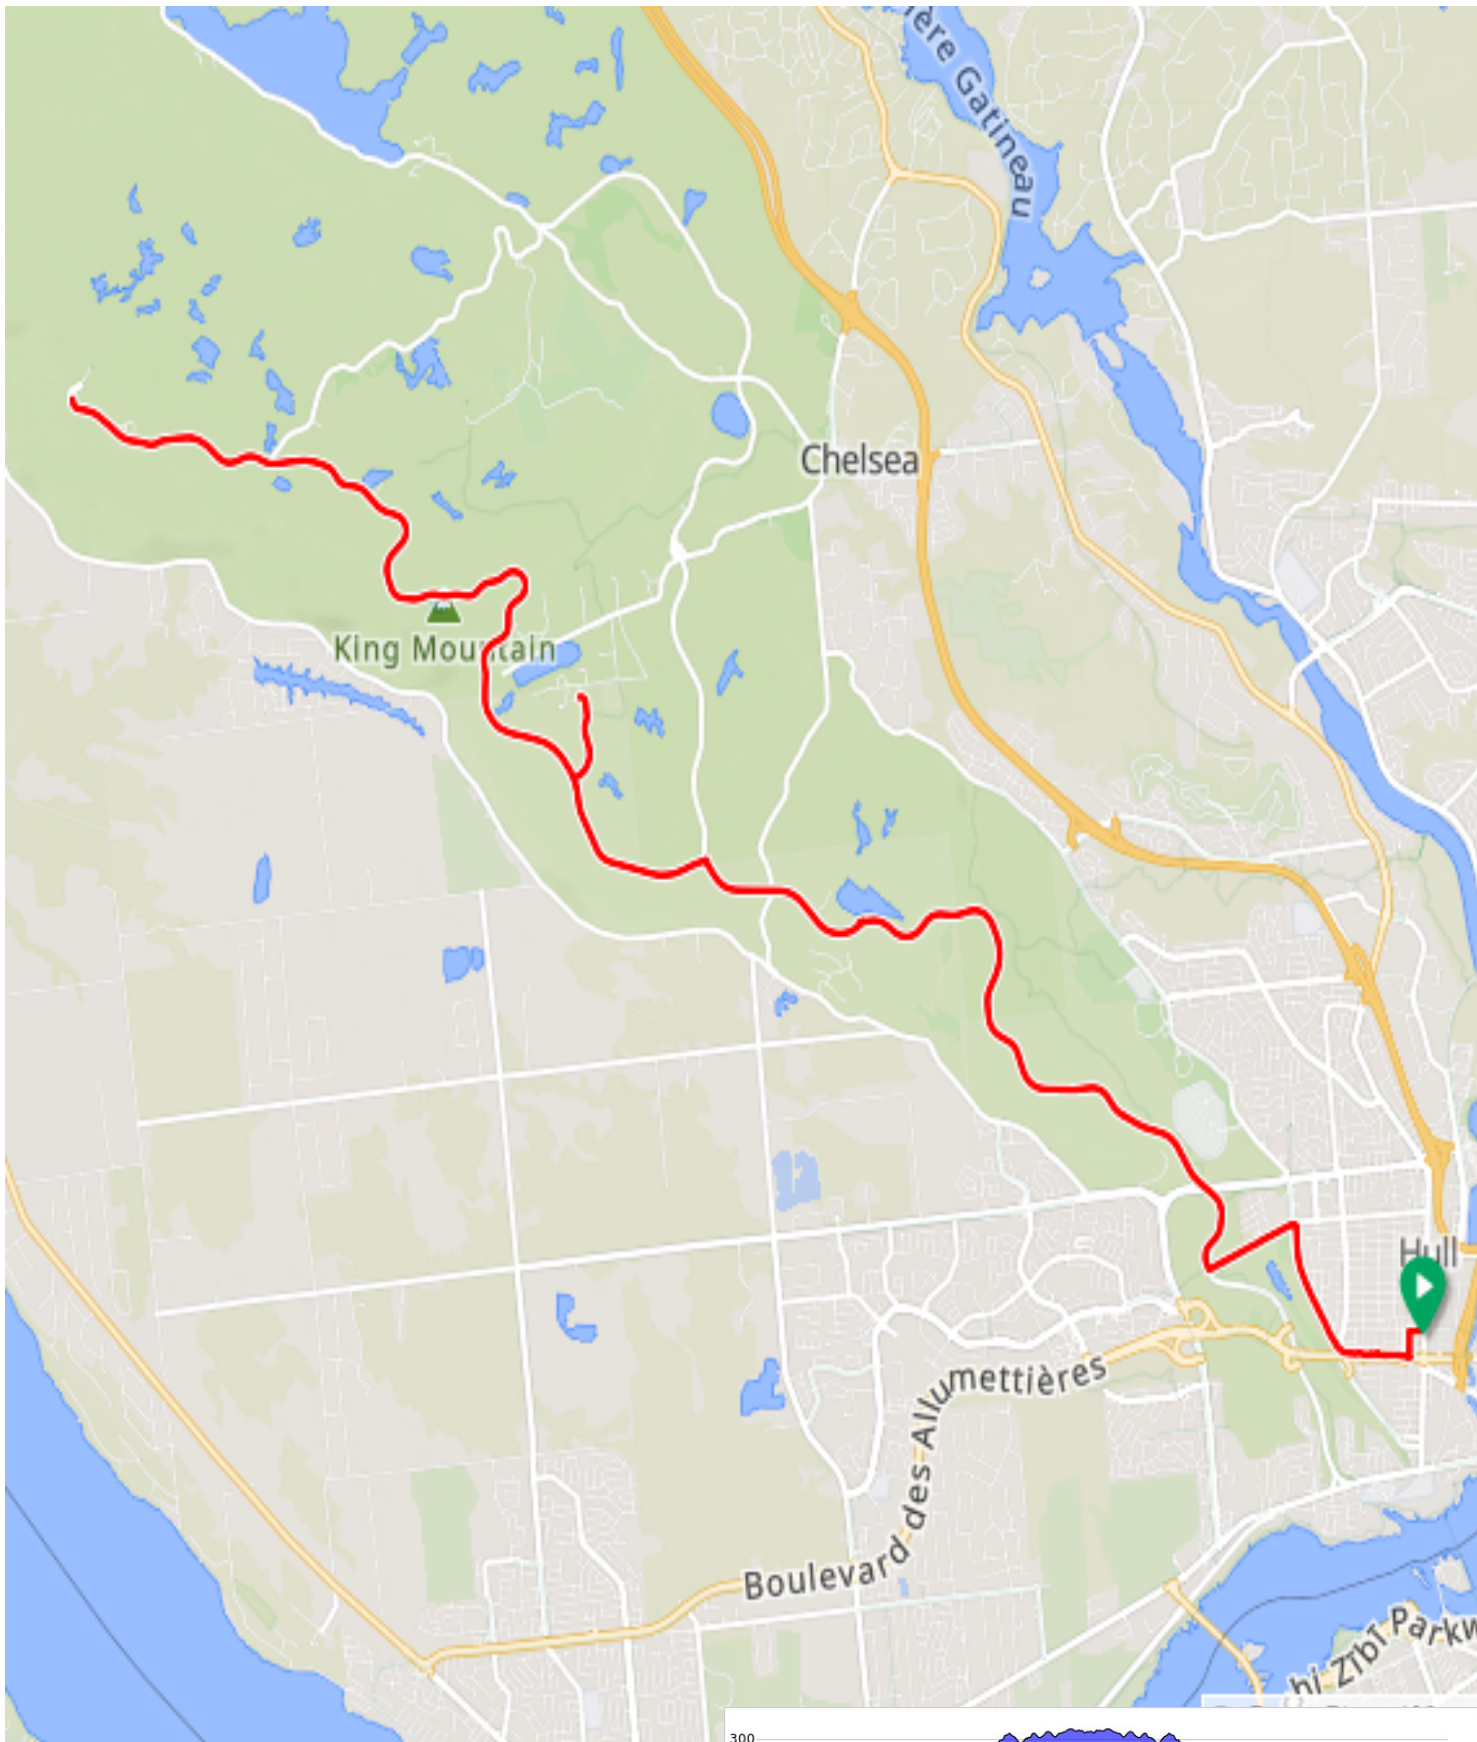

Parcours: Parc Gatineau

Distance: 45.1Km Pavée: 100% 45.1Km Non pavée: 0% 0Km
Élévation max: +705M Élévation min: -705M
Montée max: 9.6% Décente max: -9.7%
Diner: Aucun
Route: 100% Piste: 0% Gravier: 0%
Commentaire:
Mise a jour ride :2024-03-11 16:45:39 Mise a jour :2024-03-11:04:47