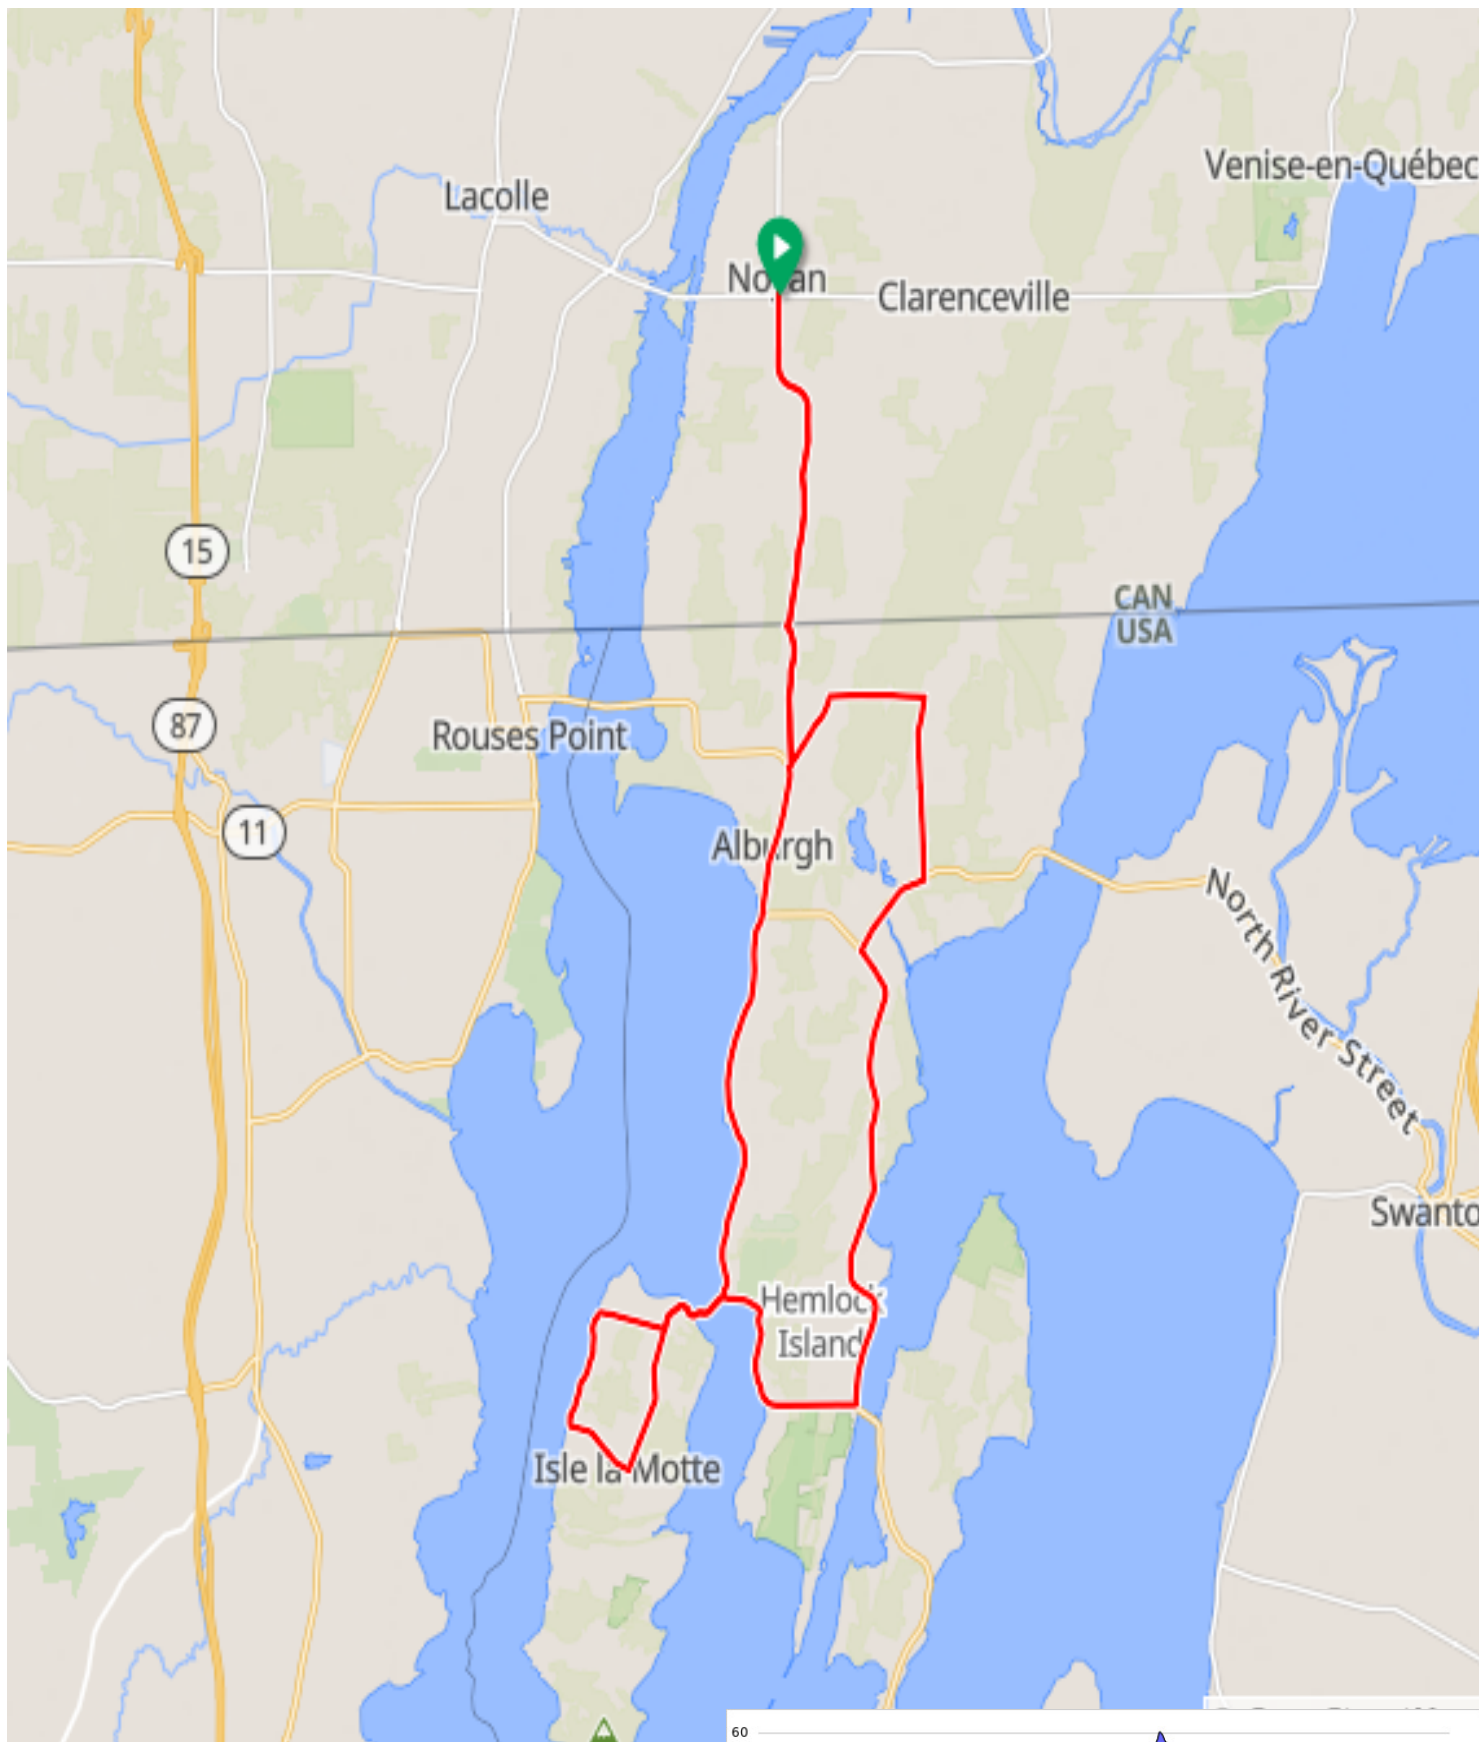

Parcours: Noyan/Ile-Lamothe

Distance: 58.9Km Pavée: 100% 58.9Km Non pavée: % 0Km
 Élévation max: +221 M.M Élévation min: M
 Montée max: 6.2% Décente max: %
 Diner: *** DINER *** Au Kilo. 38
 Route: 100% Piste: 0% Gravier: 0%
 Commentaire:
 Mise a jour ride : Mise a jour :